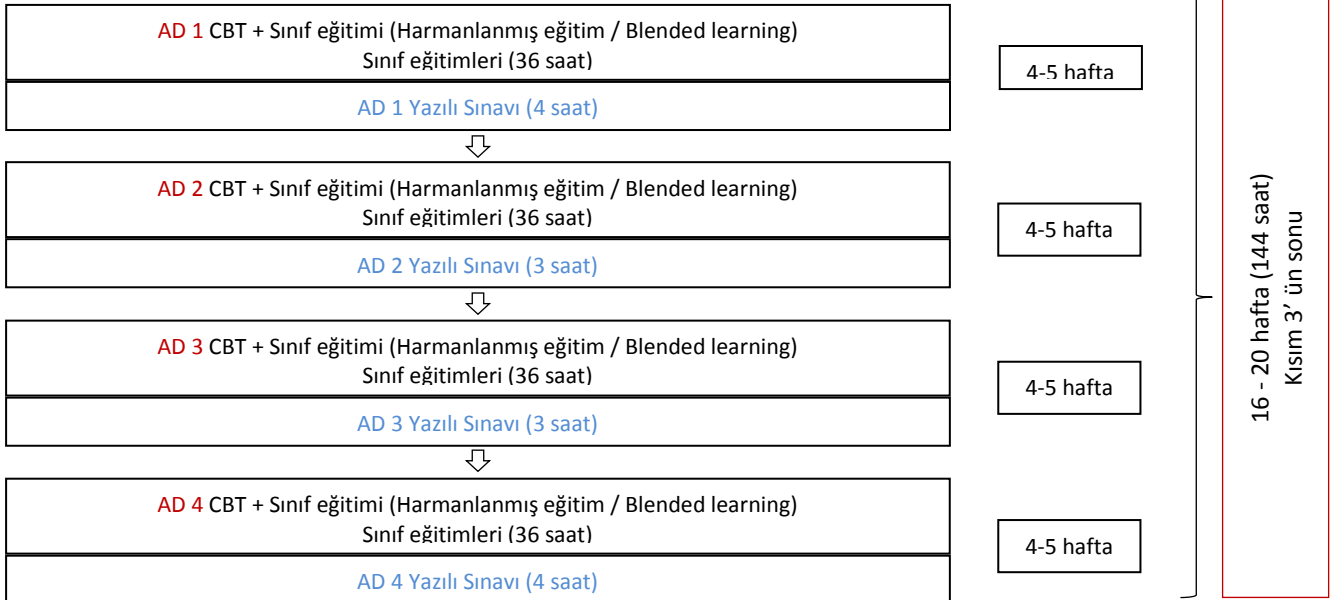

**KISIM 1 Temel Genel Teori (BGT<sup>1</sup>)**Kendi kendine öğrenme – Bilgisayar destekli eğitim (CBT<sup>2</sup>)

AD 1 / AD2 / AD3

**KISIM 2 Uygulama (BP<sup>3</sup>)****KISIM 3 Temel Spesifik Teori (BST) / CBT ve Sınıf Eğitimleri**

AD1 / AD2 / AD3 / AD4

<sup>1</sup> BGT: Basic General Training<sup>2</sup> CBT: Computer Based Training<sup>3</sup> BP: Basic Practice